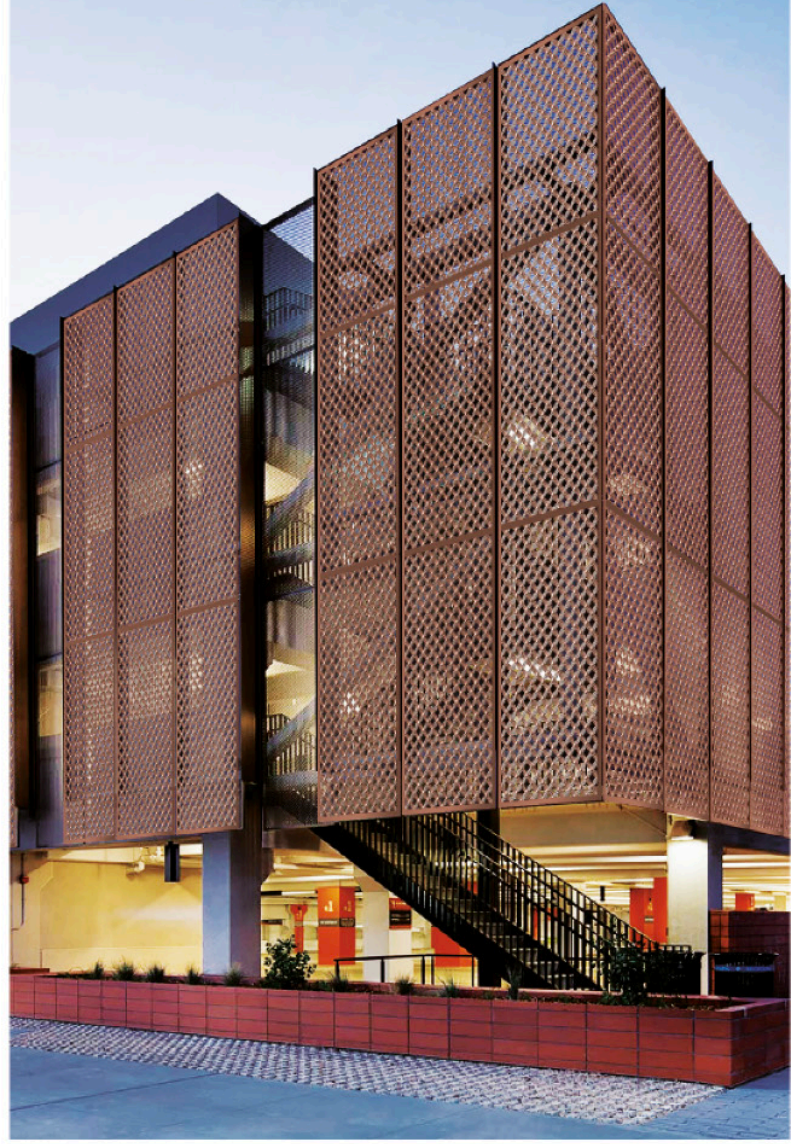

Yeni Dekoratif Sac Model Uygulamaları.

Ürün Kodu: 3554000
Ürün Ölçüsü: 1000x2000mm

NEW
PRODUCT

Yeni Dekoratif Sac Model Uygulamaları.

Ürün Kodu: 3603900
Ürün Ölçüsü: 1000x2000mm

Yeni Dekoratif Sac Modelimiz.

Ürün Kodu: 3554002
Ürün Ölçüsü: 485x1000mm

Yeni Dekoratif Sac Modelimiz.

Ürün Kodu: 3603902
Ürün Ölçüsü: 434x1000mm