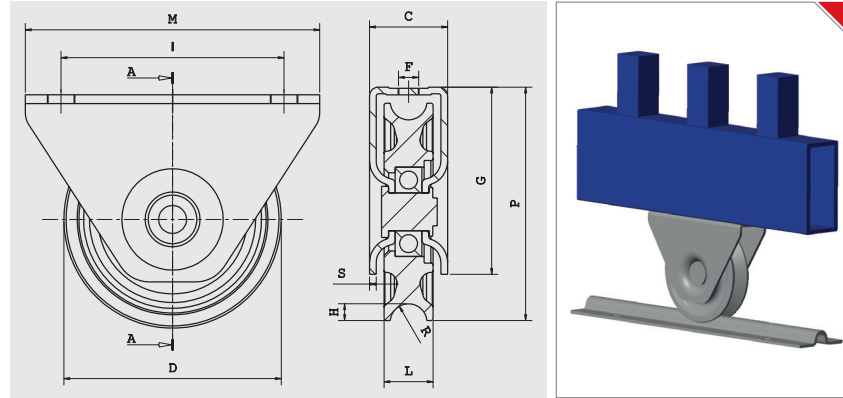

Yarım daire kanallı, dıştan taşıma plakalı tek sıra rulmanlı çelik tekerlek.
Wheel with support and half-round groove.

Kod / Code	Ebat Size	C	D	F	G	I	L	M	P	R	S	H	Kapasite Capacity	Box Qty.
26001060U	60	30	58	9	61	55	17	85	72	8,25	3	3,8	130 kg	60
26001070U	70	37	68	9	78	90	20	118	90	8,25	3	5,3	150 kg	36
26001080U	80	37	78	9	78	90	20	118	95	8,25	3	5,3	180 kg	30
26001090U	90	37	88	9	92	100	20	131	108	8,25	3	6,3	200 kg	24
26001100U	100	37	98	9	92	100	22	131	113	8,25	3	7,5	210 kg	20